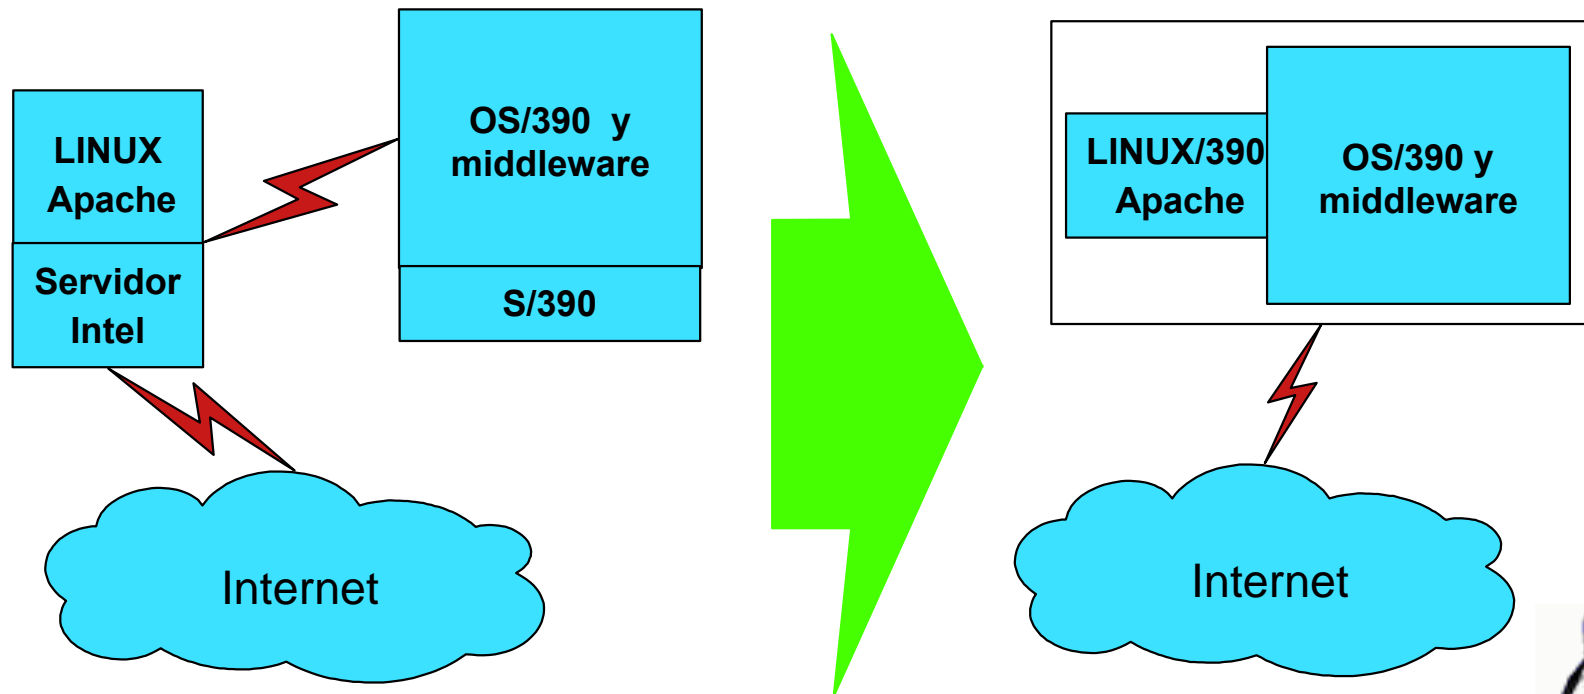

The IBM logo, consisting of the letters 'IBM' in a bold, sans-serif font with horizontal stripes through them.

IBM

IBM en Hispalinux 2000.PRZ

Linux y S/390

- Linux para S/390
 - ▶ Disponible a traves de SuSE o TurboLinux
- Combina...
 - ▶ Linux
 - Web Serving / Nuevas aplicaciones
 - ▶ S/390
 - Escalabilidad / Disponibilidad / Fiabilidad
- Tres formas de correr Linux en S/390
 - ▶ Nativo
 - ▶ En una particion logica
 - ▶ Multiples imagenes bajo VM

¡Multiprise 3000: 'Best of Show' en Linux Showcase Awards!

e-business

Linux para S/390 - Servidor Web

- Integrar el web server dentro del S/390
 - ▶ Sevidor integrado
 - ▶ Acceso de alta velocidad a datos corporativos

Linux para S/390 - Consolidacion de Servidores

- Multiples servidores Linux bajo VM
 - ▶ Mejor:
 - Utilizacion de recursos
 - Disponibilidad
 - Escalabilidad
 - Gestion

e-business

Linux sobre IA-64

- Desarrollo cooperativo para portar Linux a IA-64
 - ▶ Caldera, CERN, HP, IBM, Intel, Red Hat (Cygnus), SGI, SuSE, TurboLinux, VA Linux
- Objetivo
 - ▶ Un unico Linux para la plataforma Intel de 64 bits
- Status
 - ▶ release para desarrolladores ya es publica
- Cuando este terminado el porting
 - ▶ Entrega a Open Source
 - ▶ Entrega del codigo al equipo virtual de Linux
 - para inclusion en el arbol Linux estandar